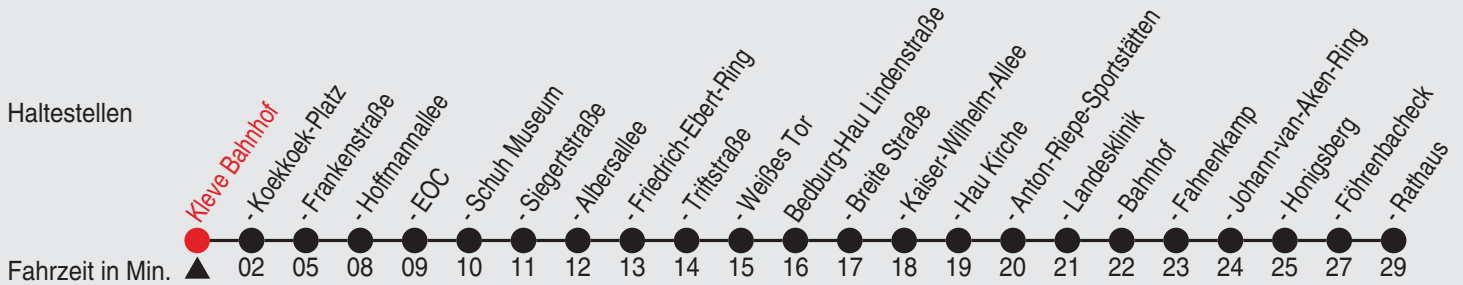

Fahrplan

Gültig ab 08.01.2017

Alle Angaben ohne Gewähr

35739/5 Bahnhof 25056_j17 H

56

Richtung: Bedburg Hau Rathaus

Uhr montags - freitags		Uhr samstags		Uhr sonn- und feiertags	
4	16	4		4	
5	16	5	16	5	
6	16	6	16	6	
7	16 36 ^A 53 ^A	7	16	7	
8	16	8	16	8	
9	16	9	16	9	16
10	16	10	16	10	16
11	16	11	16	11	16
12	16	12	16	12	16
13	16	13	16	13	16
14	16	14	16	14	16
15	16	15	16	15	16
16	16	16	16 ^B	16	16
17	16	17	16 ^B	17	16
18	16	18	16 ^B	18	16
19	16	19	16 ^B	19	16
20	16	20	16 ^C	20	16
21	16	21	16 ^C	21	16
22	16	22	16 ^C	22	16
23	16	23	16 ^C	23	16
0	16	0	16 ^C	0	16

A=nur an Schultagen

B=nicht 24.12.

C=nicht 24. und 31.12.

D=bis Kleve Weißes Tor