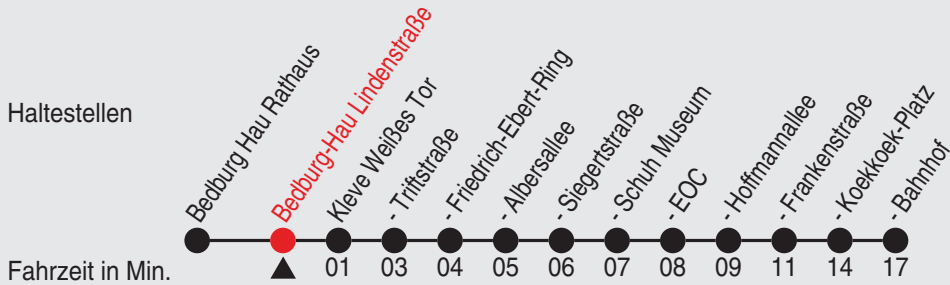

# Fahrplan

Gültig ab 08.01.2017

Alle Angaben ohne Gewähr

35909/2 Lindenstraße 25056\_j17 R

## Richtung: Kleve Bahnhof

Haltestellen

Uhr	montags - freitags
4	57
5	57
6	26
7	11 <sup>A</sup> 26 <sup>B</sup>
8	26
9	26
10	26
11	26
12	26
13	26
14	26
15	26
16	26
17	26
18	26
19	26
20	26 57
21	57
22	57
23	57