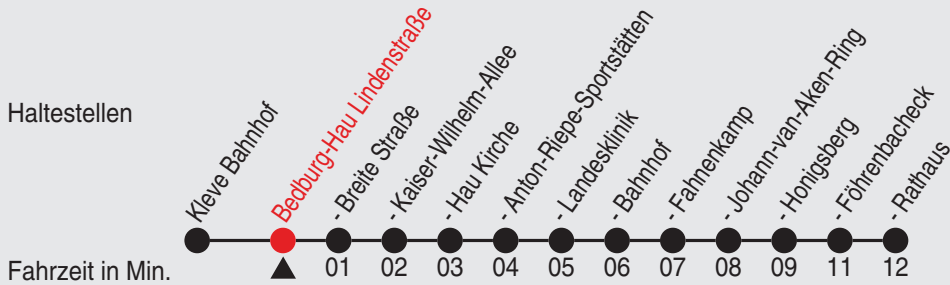

Fahrplan

Gültig ab 08.01.2017

Alle Angaben ohne Gewähr

35909/1 Lindenstraße 25056_j17 H

56

Richtung: Bedburg Hau Rathaus

Haltestellen

Uhr	montags - freitags
4	32
5	32
6	33
7	33
8	33
9	33
10	33
11	33
12	33
13	33
14	33
15	33
16	33
17	33
18	33
19	33
20	32
21	32
22	32
23	32
0	32

A=nicht 24.12.

B=nicht 24. und 31.12.