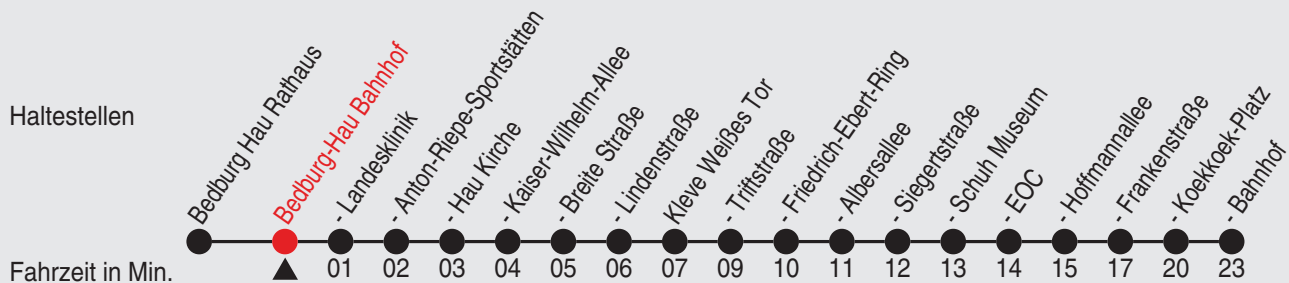

Fahrplan

Gültig ab 08.01.2017

Alle Angaben ohne Gewähr

36118/2 Bahnhof 25056_j17 R

56

Richtung: Kleve Bahnhof

Uhr	montags - freitags
4	51
5	51
6	20
7	05 ^A 20 ^B
8	20
9	20
10	20
11	20
12	20
13	20
14	20
15	20
16	20
17	20
18	20
19	20
20	20 51
21	51
22	51
23	51

Uhr	samstags
4	
5	51
6	51
7	20
8	20
9	20
10	20
11	20
12	20
13	20
14	20
15	20
16	20 ^C
17	20 ^C
18	20 ^C
19	20 ^C
20	20 ^C 51 ^D
21	51 ^D
22	51 ^D
23	51 ^D

Uhr	sonn- und feiertags
4	
5	
6	
7	
8	
9	51
10	51
11	51
12	51
13	51
14	51
15	51
16	51
17	51
18	51
19	51
20	51
21	51
22	51
23	51